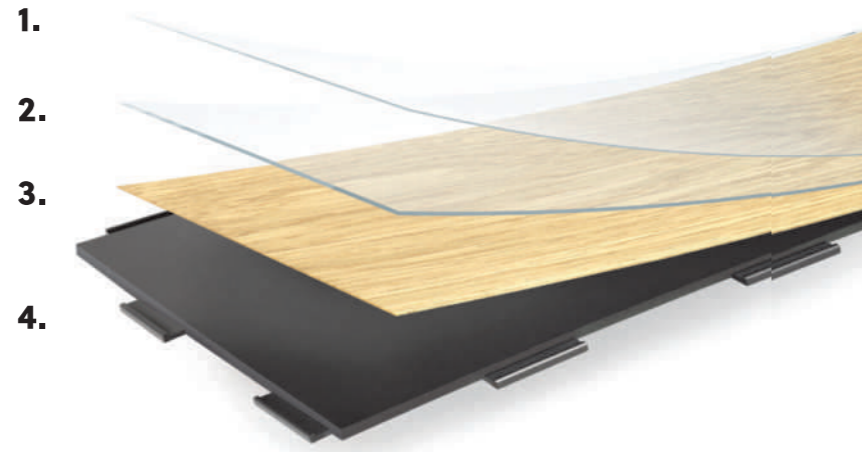

- 1 PU 保護層
Protective PU lacquer
- 2 0.3mm 保護層
Wear layer 0,30 mm
- 3 表層花紋
Decor layer
- 4 DreamClick 蝴蝶卡扣(RCB)
Rigid Composite Board (RCB)
with DreamClick locking elements

* Rigid Composite Board (RCB) 乙烯基地板