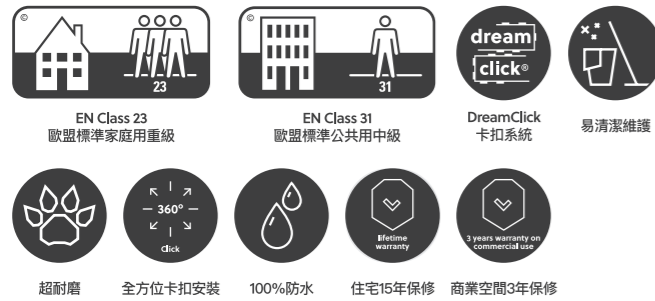

1326 x 204 mm

Bevels

4

Locking system

DreamClick®

將木材的自然之美融入您的生活，並給予絕無擔憂的寧靜。Live 木紋系列，散發出木材紋理的自然魅力，同時具有卓越的防水性能為您的空間帶來自然之美。

體驗精緻與實用的完美結合，承受各種挑戰並保持優美如新。

Serene Oak Cream
克林姆淺橡
60001890