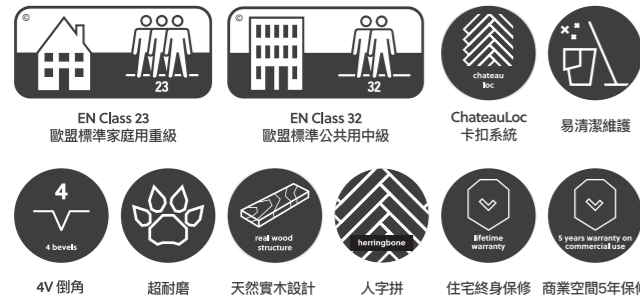

Size

504 x 84 mm

Bevels

4

Locking system

ChateauLoc

A & B planks

HERRINGBONE 人字型
A & B planks, floating

SHIPDECK 傳統(工字/階梯型)
A planks, floating

LADDER H型
A planks, fully glued

MOSAIC 田字型
A & B planks, fully glued

特殊的小型尺寸與 Chateau Loc 設計可以實現多種不同的拼接方式：
工字/階梯型、H型、田字型、人字型

復古華麗氣息的人字型，不同風格都能完美搭配。細膩的真實木紋、逼真的表層設計，讓空間更加令人流連忘返。