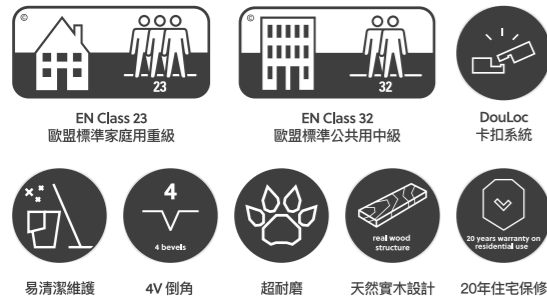

Locking system

DouLoc

不僅擁有超耐磨和輕鬆保養的優勢，更結合了 **BerryAlloc®** 的基礎抗潑水技術成為CP值最強的超耐磨地板。

表層經霧面啞光處理，更貼近自然，打造一個充滿舒適氛圍的環境。讓您輕鬆擁有耐用、實用和自然美感於一身。

Verdi Oak
凡爾雪橡
62002264

Puccini Oak
年輪古橡
62002265

Lotus Oak
洛特斯原橡
62002266