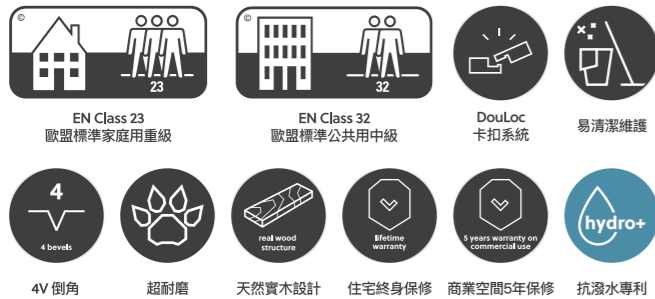

Size

1288 x 190 mm

Bevels

4

Locking system

DouLoc

採用革命性的 **HydroPlus** 專利抗潑水技術
徹底解決對潮濕區域的顧慮。

讓真實木紋效果完美延伸，不必再為潮濕而
擔憂，讓您盡情享受迷人的木紋地板風格。