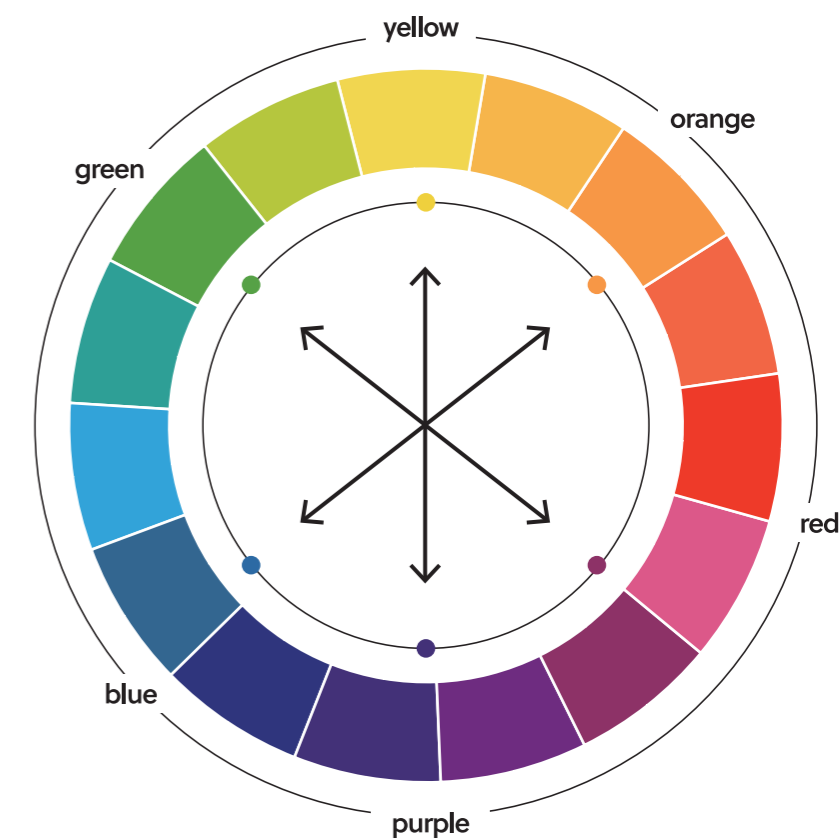

Harmony Lab

Spice up your life with some colour.

知道嗎？某些顏色可以影響您的情緒和效率。一個均衡的色彩方案不僅可以提升室內的外觀和感覺，還能增進你的幸福感。

因此，您在地板上選擇的色調能為空間帶來不同的效果。BerryAlloc 的 Harmony Lab 能幫你找到最合適的地板，確保室內的整體搭配協調一致。以下是一些簡單的指引，助你打造出平衡和諧的室內環境。

Colour character 色彩特性

地板顏色，不僅僅是看上去那樣。實際上有一層微妙底色。決定了哪些顏色最適合地板，在自然木紋設計中更明顯。這就是地板的"色彩特性"。

色相環色系分組：

- 黃色 yellow
- 橘色 orange
- 紅色 red
- 紫色 purple
- 藍色 blue
- 綠色 green

當了解地板的色彩特性，就能更輕鬆進行空間搭配。彩色圓盤將成為您的指南。

Harmony Lab

Contrasting colors

對比顏色

對比色是指在色彩圈中相互對立的兩種顏色用來創造視覺效果和吸引力。

舉例來說，如果是黃色，對比色就是紫色；如果是橙色，對比色是藍色，紅色的對比色是綠色，以此類推。這種對比色的運用可以讓不同色彩的元素相互突顯，為室內設計增添生動感和視覺吸引力。

Ocean+ XL | Java Natural ●

Harmonious colors

相近顏色

相近色是指在色彩圈中接近彼此的兩種顏色。當在空間中使用相近色時，會選擇具有相似色調的顏色來營造柔和的視覺效果。